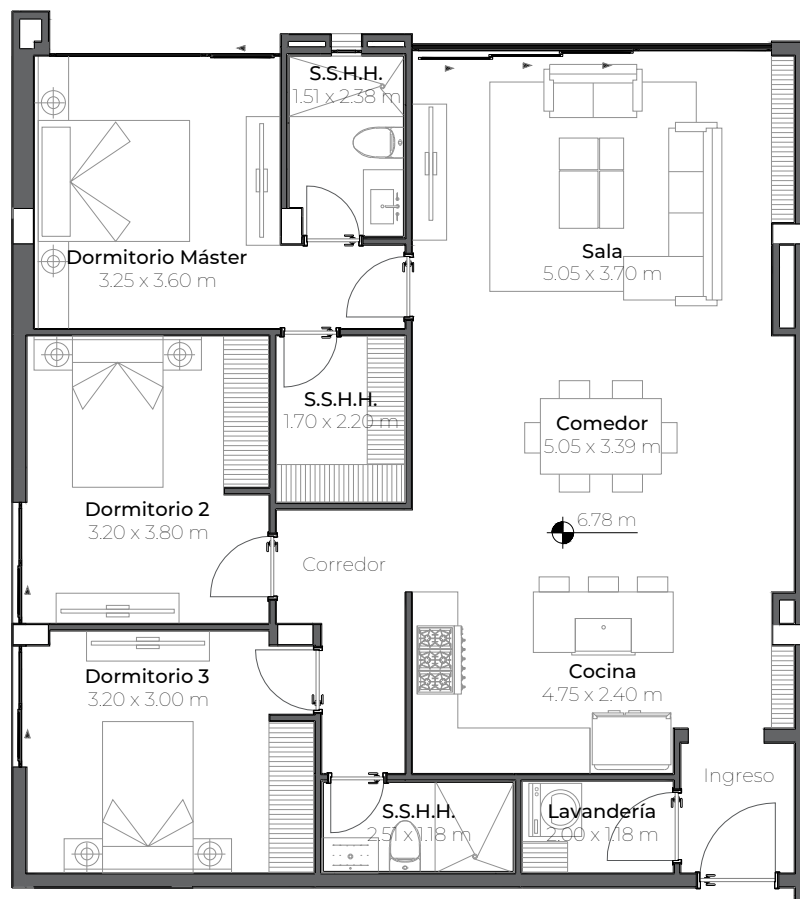

PLANTA
2^{do} Piso Alto

DEPARTAMENTO 201
Área: 116.14 m²

PROYECTO:

DEPARTAMENTO:

PROYECTO:

ATLAS

ÁREA DE LOTE:

CONSTRUYE:

Conjunto Privado

SOLAR 2

736 m²

201

UBICACIÓN:

Urb. Atlantis

DISEÑO:

Arq. Luis Vera Grunauer
REG. PROF. P - 6082